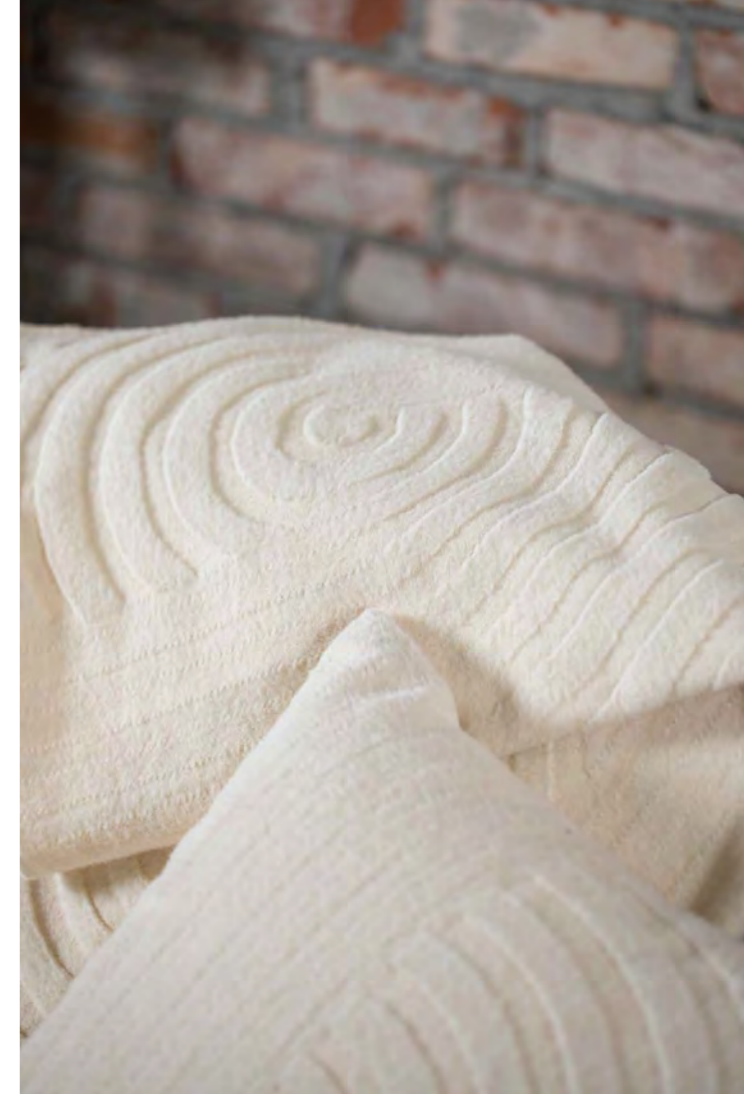

RIGA

RAND / BORDER / BORDURE
Gesäumt / hemmed / bord simple

MATERIAL / MATÉRIAU
85% Baumwolle / Cotton / Coton
8% Viskose / Rayon / Viscose
7% Polyacryl / Polyacrylic / Polyacrylique

Decke / Blanket
0370 I..
150 x 200 cm

Kissen / Cushion
8217 I..
50 x 50 cm