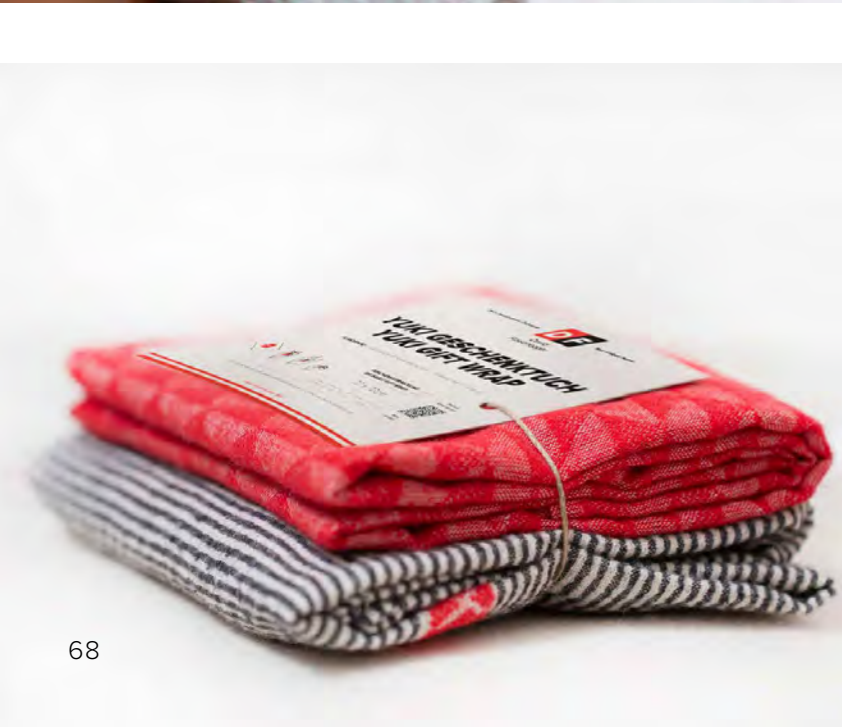

* japanische Art des Verpackens /
japanese way of packaging