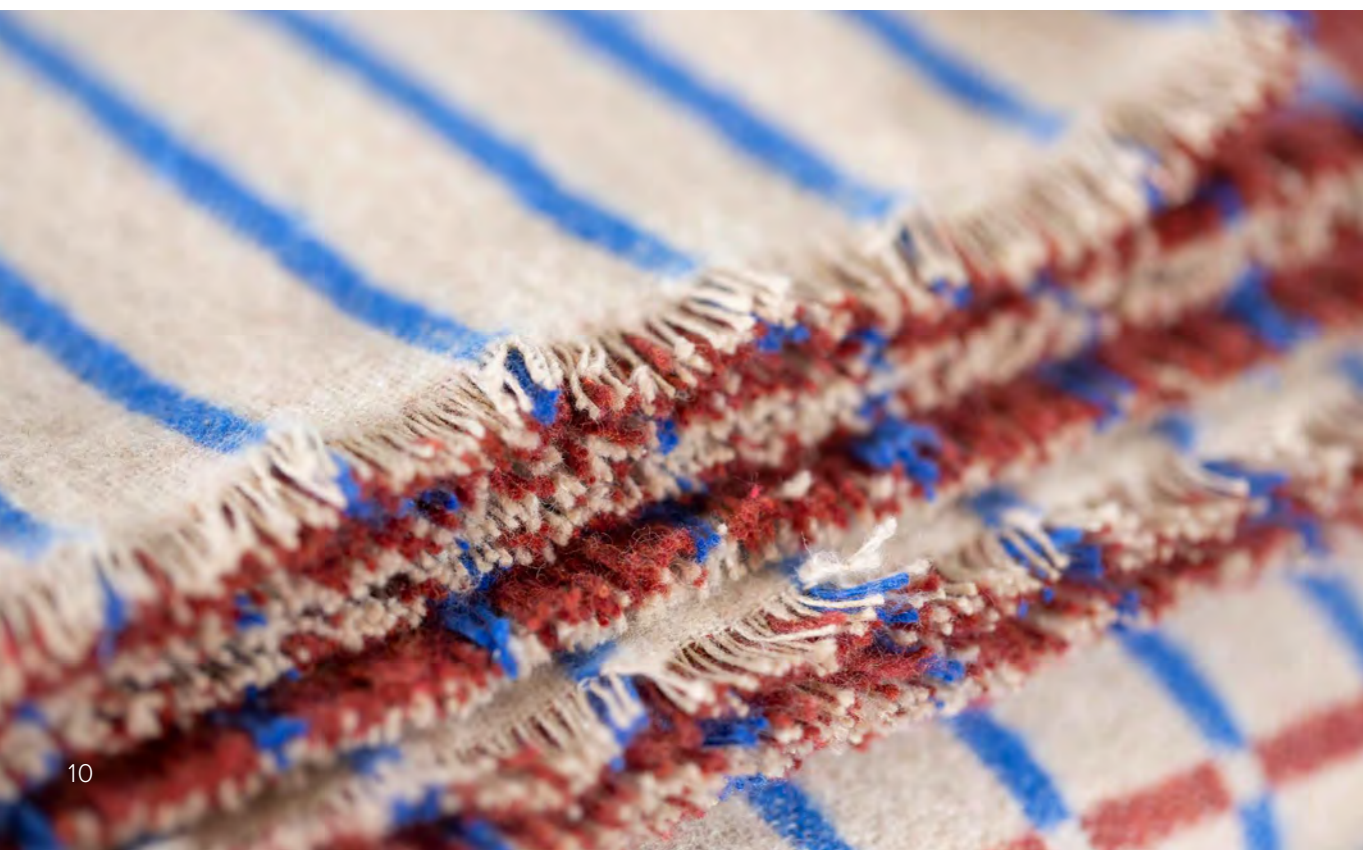

LUCA

RAND / BORDER / BORDURE
 gesäumt / hemmed / bord simple

MATERIAL / MATÉRIAU
 85% Baumwolle / Cotton / Coton
 8% Viskose / Rayon / Viscose
 7% Polyacryl / Polyacrylic / Polyacrylique

Decke / Blanket
4551 | ..
 140 x 200 cm

95

53

91

LUCA

RAND / BORDER / BORDURE
gesäumt / hemmed / bord simple

MATERIAL / MATÉRIAU
85% Baumwolle / Cotton / Coton
8% Viskose / Rayon / Viscose
7% Polyacryl / Polyacrylic / Polyacrylique

Decke / Blanket
4550 I..
140 x 200 cm